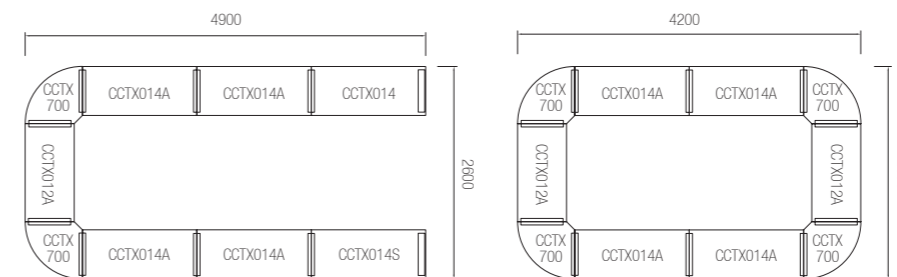

- CCTX012A W1240×D600×H720
- CCTX014A W1440×D600×H720
- CCTX016A W1640×D600×H720

Ender

- CCTX012S W1200×D600×H720
- CCTX014S W1400×D600×H720
- CCTX016S W1600 D600 H720

Corner Table

- CCTX700 W740×D700×H720

Corner Table

- CTX700 W700×D700×H720

Starter (Stand-alone)

Adder

Ender

Endless type

LAYOUT

DETAIL

Corner Table
CT600 W600×D600×H720

LAYOUT

BASIC COLOR

LT	UA	MB	LG
SW	SW	SW	SW

CONFERENCE TABLE

Conference Table
CTX032 W3200×D1200×H720

Conference Table
CTX018 W1800×D900×H720
CTX024 W2400×D1200×H720

Conference Table
RCT290 Ø900×H720
RCT210 Ø1050×H720

CONFERENCE TABLE

- Dining Table
 DCT012 W1200×D800×H720
 DCT014 W1400×D800×H720
 DCT016 W1600×D800×H720
 DCT018 W1800×D800×H720

- Round Table
 MSLT007 Ø700×630~1050

※ 2 Color Top Panel (HPM)

BASIC COLOR

Height Adjustable Top Panel
 Manual Gas Cylinder Type