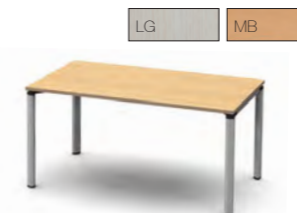

CONFERENCE TABLE

1. Dining Table
   DCT012 W1200×D800×H720
   DCT014 W1400×D800×H720
   DCT016 W1600×D800×H720
   DCT018 W1800×D800×H720