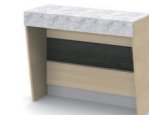

카운터 (장애인용)

IFOACTD10 계약진행중	1000×400×800
IFOACTD12 계약진행중	1200×400×800

카운터

IFOACTR700 계약진행중	1024×1024×1050
IFOACTR800 계약진행중	1124×1124×1050
IFOACTR900 계약진행중	1224×1224×1050
IFOACTR1000 계약진행중	1324×1324×1050
IFOACTR1200 계약진행중	1524×1524×1050