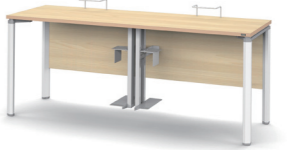

2인용 컴퓨터책상

CD018S 1800×600×775
23472322 ₩482,000
CD016S 1600×600×775
23933085 ₩458,000